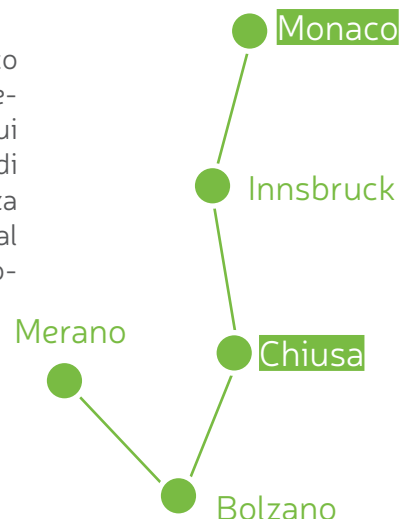

Da Monaco in Baviera all'area vacanze Alpe di Siusi con Flixbus e Alto Adige Transfer

Raggiungi il tuo alloggio in 2 semplici passi usando il conveniente e pratico collegamento in pullman dalla Germania alle singole sistemazioni nella tua area vacanze.

1 Monaco – Alto Adige (Chiusa) – Monaco

Una volta arrivati a Monaco in aereo, treno o Flixbus, avete la possibilità di spostarvi sui bus della linea 095 (Monaco di Baviera - Alto Adige), in partenza dal ZOB a Monaco 3 volte al giorno, di sabato anche dall'aeroporto di Monaco.

Orari, informazioni e prenotazione su www.flixbus.it

2 Collegamento al tuo alloggio

Alto Adige Transfer

Da **Chiusa** Alto Adige Transfer mette a disposizione un collegamento tramite taxi-bus con l'area vacanze dell'Alpe di Siusi, dove sei condotto direttamente alla tua sistemazione e, alla partenza, riaccompagnato a **Chiusa**.

Orari, informazioni e prenotazione su www.altoadigettransfer.com

Entrambe le corse possono essere prenotate anche direttamente presso l'ufficio della società Silbernagl. In tal caso sarà addebito un prezzo fisso per persona e corsa.

Informazioni e prenotazioni:

Silbernagl srl – via Sciliar 39/1 – 39040 Siusi – tel: +39 0471 706633

info@silbernagl.it - www.silbernagl.it